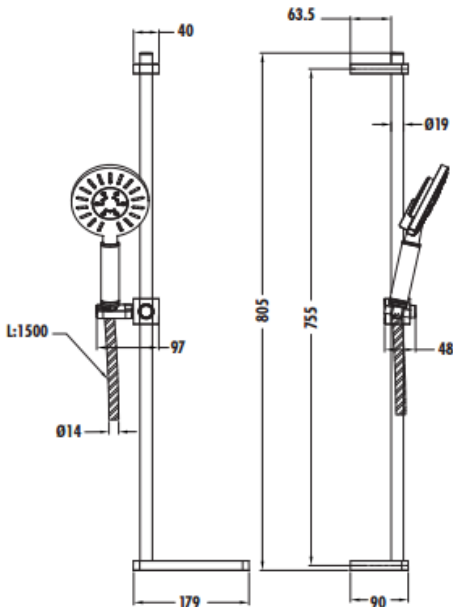

TEKNİK ÇİZİM

ÖZELLİKLER

Creavit önceden haber vermeksizin, ürünlerde ve teknik detaylarda değişiklik yapma hakkını saklı tutar. Renkler gerçekte olduğundan farklı görünebilir.

Kalite Yönetim Sistemi

Müşteri Memnuniyeti Belgesi

Çevre Yönetim Sistemi

İş Sağlığı ve Güvenliği Yönetim Sistemi

LGA

Alman Standartlarına Uygunluk Belgesi

kiwa

Hollanda Standartlarına Uygunluk Belgesi

GOST - R

Rusya Standartlarına Uygunluk Belgesi

UkrSEPRO

Ukrayna Standartlarına Uygunluk Belgesi

İsrail Standartlarına Uygunluk Belgesi

Nijerya Standartlarına Uygunluk Belgesi

Türk Standartlarına Uygunluk Belgesi