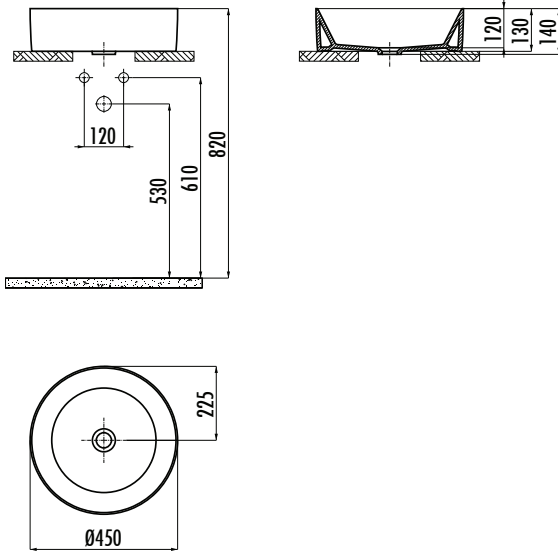

TEKNİK ÇİZİM

ÖZELLİKLER

Creavit önceden haber vermeksizin, ürünlerde ve teknik detaylarda değişiklik yapma hakkını saklı tutar.

Kalite Yönetim Sistemi

Müşteri Memnuniyeti Belgesi

Çevre Yönetim Sistemi

İş Sağlığı ve Güvenliği Yönetim Sistemi

Türk Standartlarına Uygunluk Belgesi

Hollanda Standartlarına Uygunluk Belgesi

Rusya Standartlarına Uygunluk Belgesi

Nijerya Standartlarına Uygunluk Belgesi