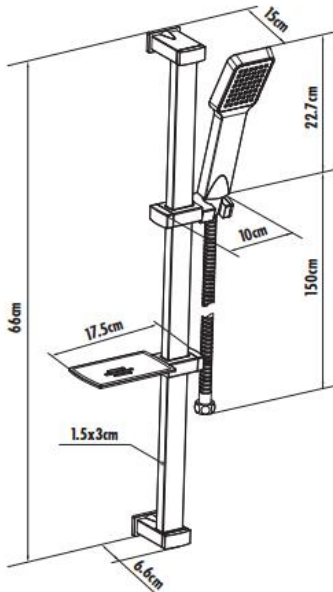

TEKNİK ÇİZİM

ÖZELLİKLER

Creavit önceden haber vermeksizin, ürünlerde ve teknik detaylarda değişiklik yapma hakkını saklı tutar. Renkler gerçekte olduğundan farklı görünebilir.

Kalite Yönetim Sistemi

Müşteri Memnuniyeti Belgesi

Çevre Yönetim Sistemi

İş Sağlığı ve Güvenliği Yönetim Sistemi

LGA

Alman Standartlarına Uygunluk Belgesi

kiwa

Hollanda Standartlarına Uygunluk Belgesi

GOST - R

Rusya Standartlarına Uygunluk Belgesi

UkrSEPRO

Ukrayna Standartlarına Uygunluk Belgesi

İsrail Standartlarına Uygunluk Belgesi

Nijerya Standartlarına Uygunluk Belgesi

Türk Standartlarına Uygunluk Belgesi